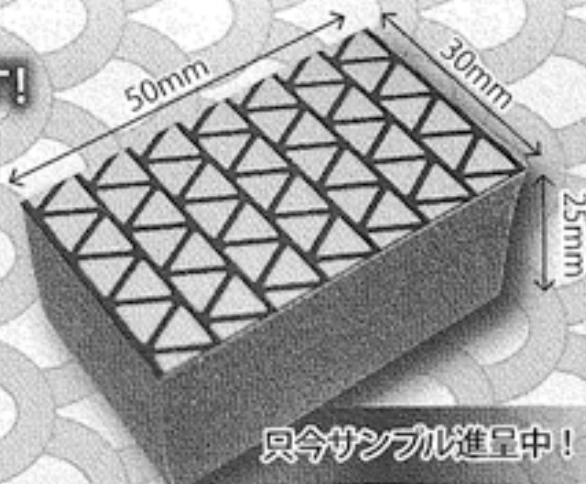

# ウロコ・水垢・汚れ

**浴室  
鏡ガラス用**

を落とす!

水を  
つけながら  
洗剤  
こす  
る  
だけ!

洗剤  
こす  
る  
だけ!

水垢すっきり!

業務用ダイヤモンドハットを  
使いやすいサイズにしました

展示会予定